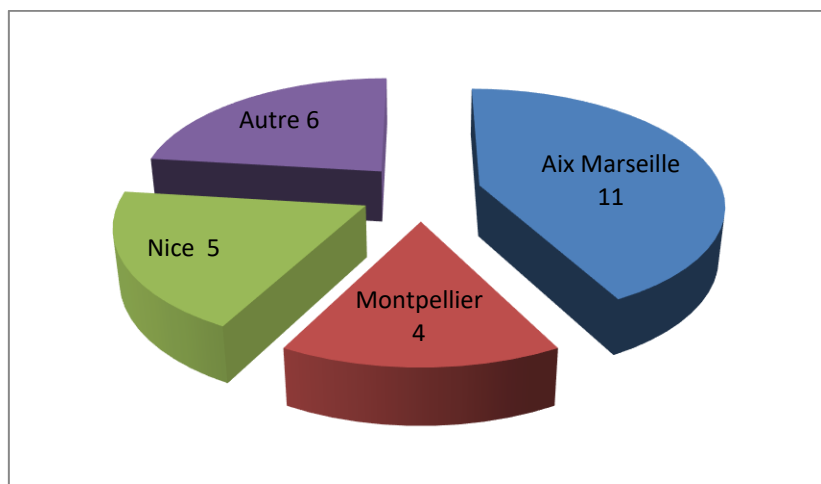

## Profil des stagiaires promotion 2025/2026

- Répartition des stagiaires par spécialité : 26 stagiaires (13 EDA et 13 EDO)

EDA : Education Développement Apprentissage / EDO : Education Développement Orientation

- Répartition par sexe :

- Répartition par âge :

Moyenne d'âge : 36 ans (de 24 à 66 ans)

- Lieu de résidence avant la formation :

- Situation familiale :

100% des stagiaires ont choisi le Centre de Formation d'Aix en Provence en premier vœu