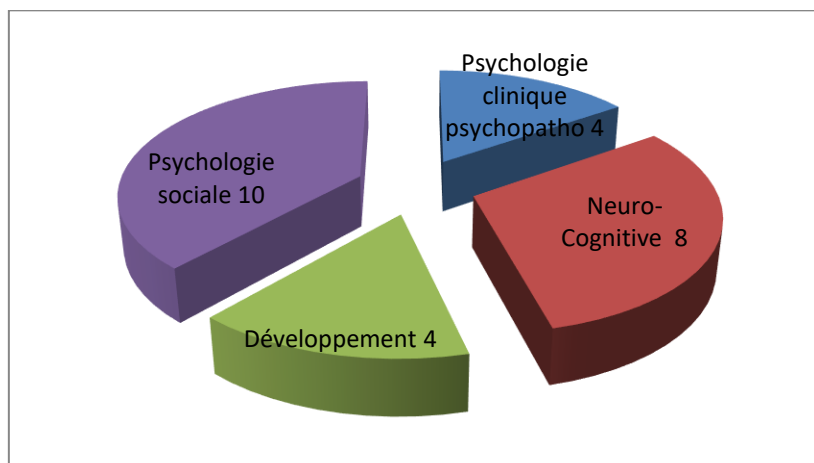

## Profil des stagiaires promotion 2025/2026

- Répartition des stagiaires par spécialité : 26 stagiaires (13 EDA et 13 EDO)

EDA : Education Développement Apprentissage / EDO : Education Développement Orientation

- Répartition par sexe :

- Répartition par âge :

Moyenne d'âge : 36 ans (de 24 à 66 ans)

- Lieu de résidence avant la formation :

- Situation familiale :

100% des stagiaires ont choisi le Centre de Formation d'Aix en Provence en premier vœu

- Formation universitaire d'origine :

- Formation universitaire en fonction de la spécialité au concours :

Psycho sociale de l'Educ.et de l'orientation		Développement		Neuro - cognitive		Clinique/ Psychopathologie	
EDA	EDO	EDA	EDO	EDA	EDO	EDA	EDO
2	8	2	2	5	3	4	0