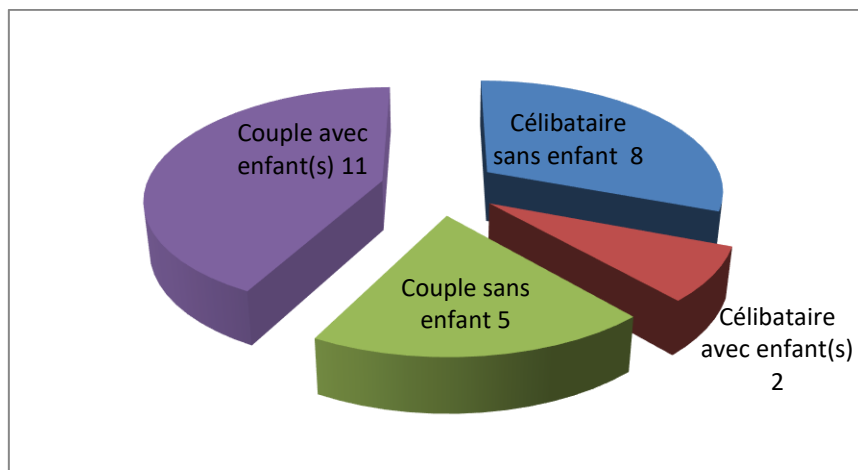

## Profil des stagiaires promotion 2025/2026

- Répartition des stagiaires par spécialité : 26 stagiaires (13 EDA et 13 EDO)

EDA : Education Développement Apprentissage / EDO : Education Développement Orientation

- Répartition par sexe :

- Répartition par âge :

Moyenne d'âge : 36 ans (de 24 à 66 ans)

- Lieu de résidence avant la formation :

- Situation familiale :

100% des stagiaires ont choisi le Centre de Formation d'Aix en Provence en premier vœu

- Formation universitaire d'origine :

- Formation universitaire en fonction de la spécialité au concours :

Psycho sociale de l'Educ.et de l'orientation		Développement		Neuro - cognitive		Clinique/ Psychopathologie	
EDA	EDO	EDA	EDO	EDA	EDO	EDA	EDO
2	8	2	2	5	3	4	0