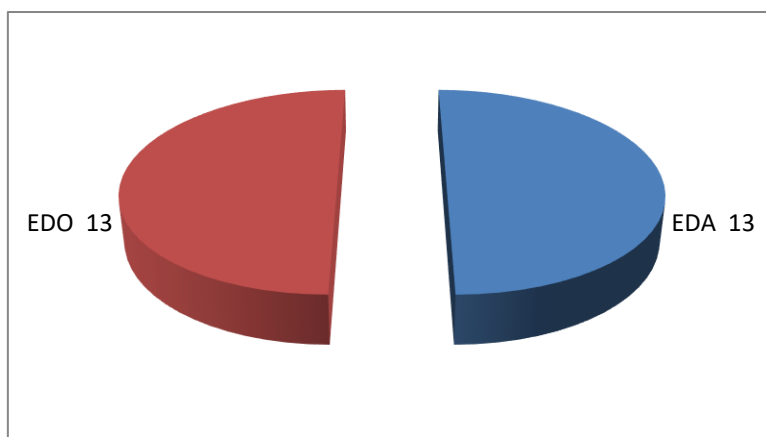

# FORMATION DES PSYCHOLOGUES DE L'EDUCATION NATIONALE

## Profil des stagiaires promotion 2025/2026

- Répartition des stagiaires par spécialité : 26 stagiaires (13 EDA et 13 EDO)

EDA : Education Développement Apprentissage / EDO : Education Développement Orientation