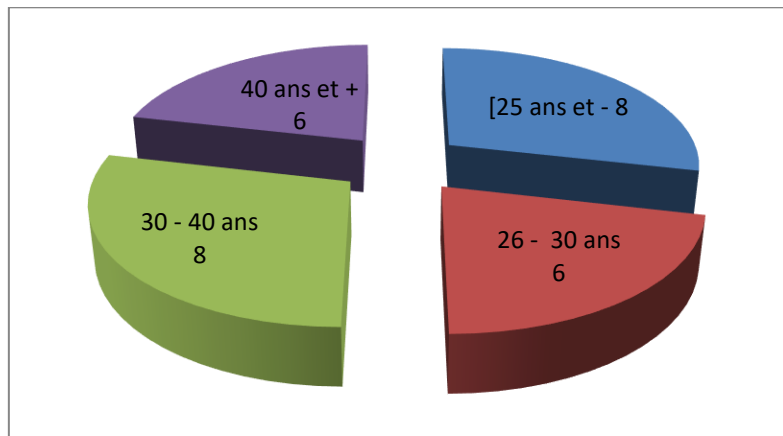

## Profil des stagiaires promotion 2025/2026

- Répartition des stagiaires par spécialité : 26 stagiaires (13 EDA et 13 EDO)

EDA : Education Développement Apprentissage / EDO : Education Développement Orientation

- Répartition par sexe :

- Répartition par âge :

Moyenne d'âge : 36 ans (de 24 à 66 ans)

- Lieu de résidence avant la formation :

- Situation familiale :

100% des stagiaires ont choisi le Centre de Formation d'Aix en Provence en premier vœu