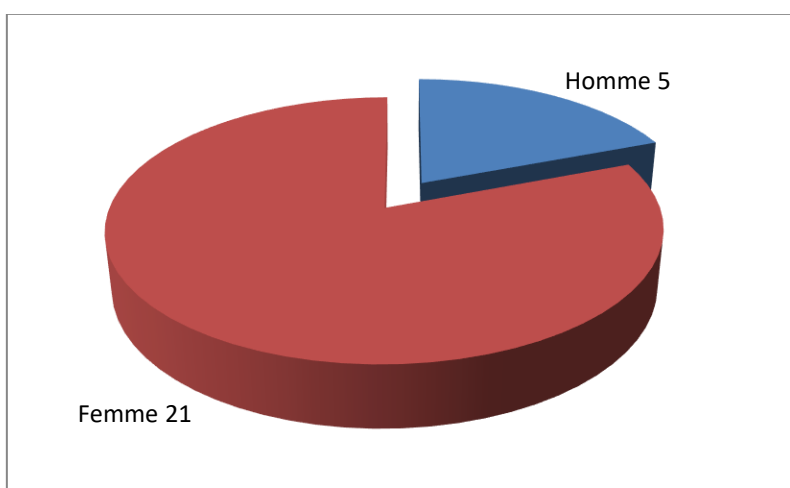

EDA : Education Développement Apprentissage / EDO : Education Développement Orientation

- Répartition par sexe :